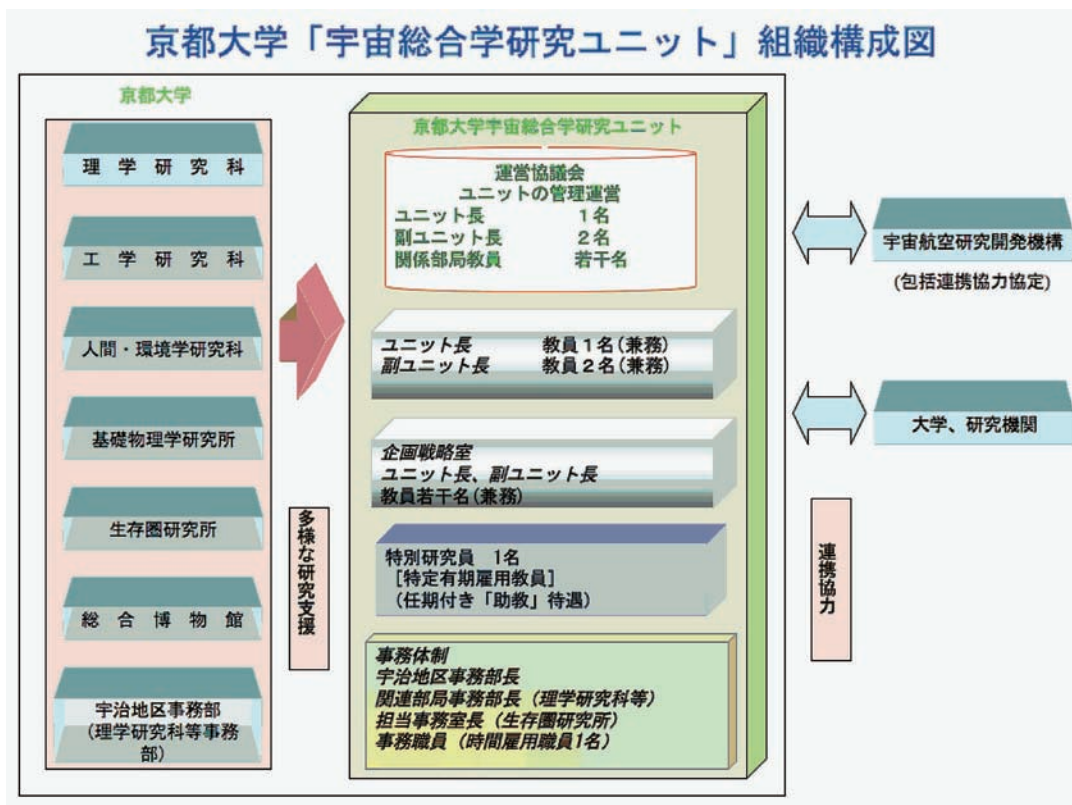

宇宙総合学研究ユニット(宇治地区を含む全学)

Unit of Synergetic Studies for Space

宇宙総合学研究ユニットは、生存圏研究所、工学研究科、理学研究科、基礎物理学研究所、人間・環境学研究科、総合博物館と協力し、京都大学における宇宙研究の推進と、異分野間の連携による新たな学問の創造を目指します。生存圏研究所と工学研究科のメンバーの一部は宇治キャンパスで教育研究を行っています。

宇宙総合学研究ユニットは、「宇宙」という共通の研究テーマのもとで、基礎物理学、宇宙物理学、地球惑星科学、宇宙工学など従来の研究分野を越えた連携により宇宙関連研究を推進すると共に、異なる部局の接点から創生される新たな研究分野、宇宙総合学を構築することを目指して、2008年4月に発足しました。

学内関連部局の連携の他、宇宙航空研究開発機構(JAXA)と京都大学の連携協力協定の窓口となり、また、京都精華大学との連携による「宇宙とアート」プロジェクトを進めるなど、日本の宇宙研究全体の推進に様々な観点から貢献します。

総合展示 (宇治おうばくプラザ)①