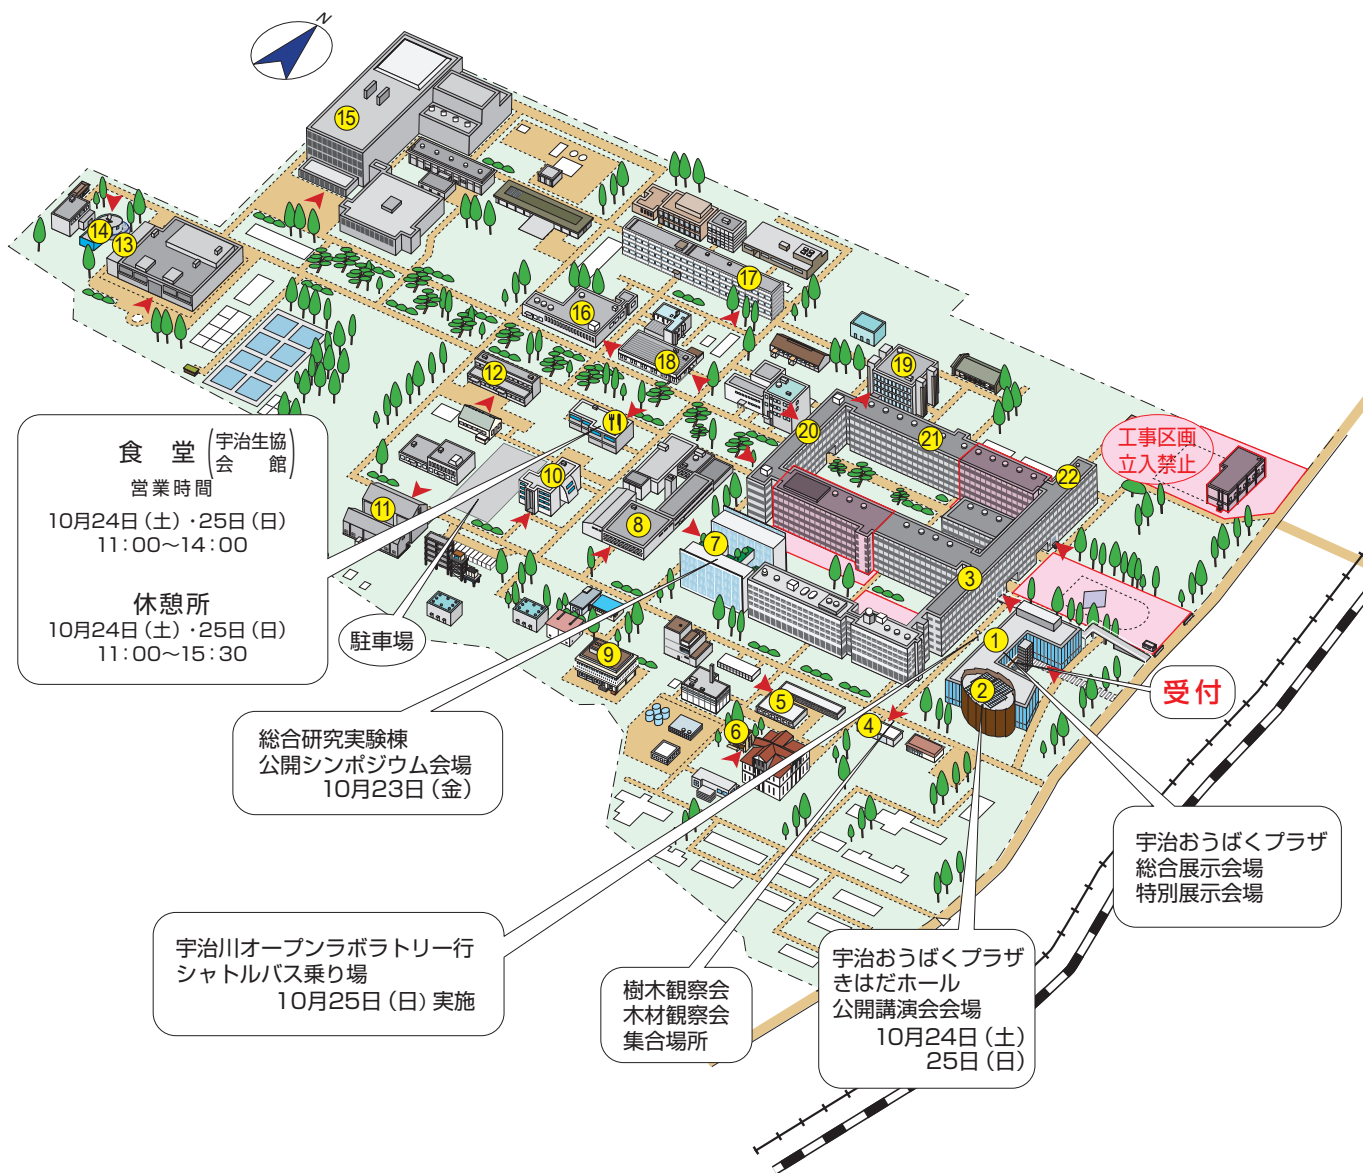

キャンパス公開2009 宇治キャンパス会場案内図

注) ▲ : 主な出入り口、より詳細な地図が10・11頁にあります。

キャンパスの樹木紹介もしていますので、あわせてご覧下さい。

- ・ 図中の番号は、右頁プログラム中〈会場〉欄に示した番号に対応しています。
- ・ 宇治川オープンラボラトリー会場への道順は巻末の地図を参照下さい。