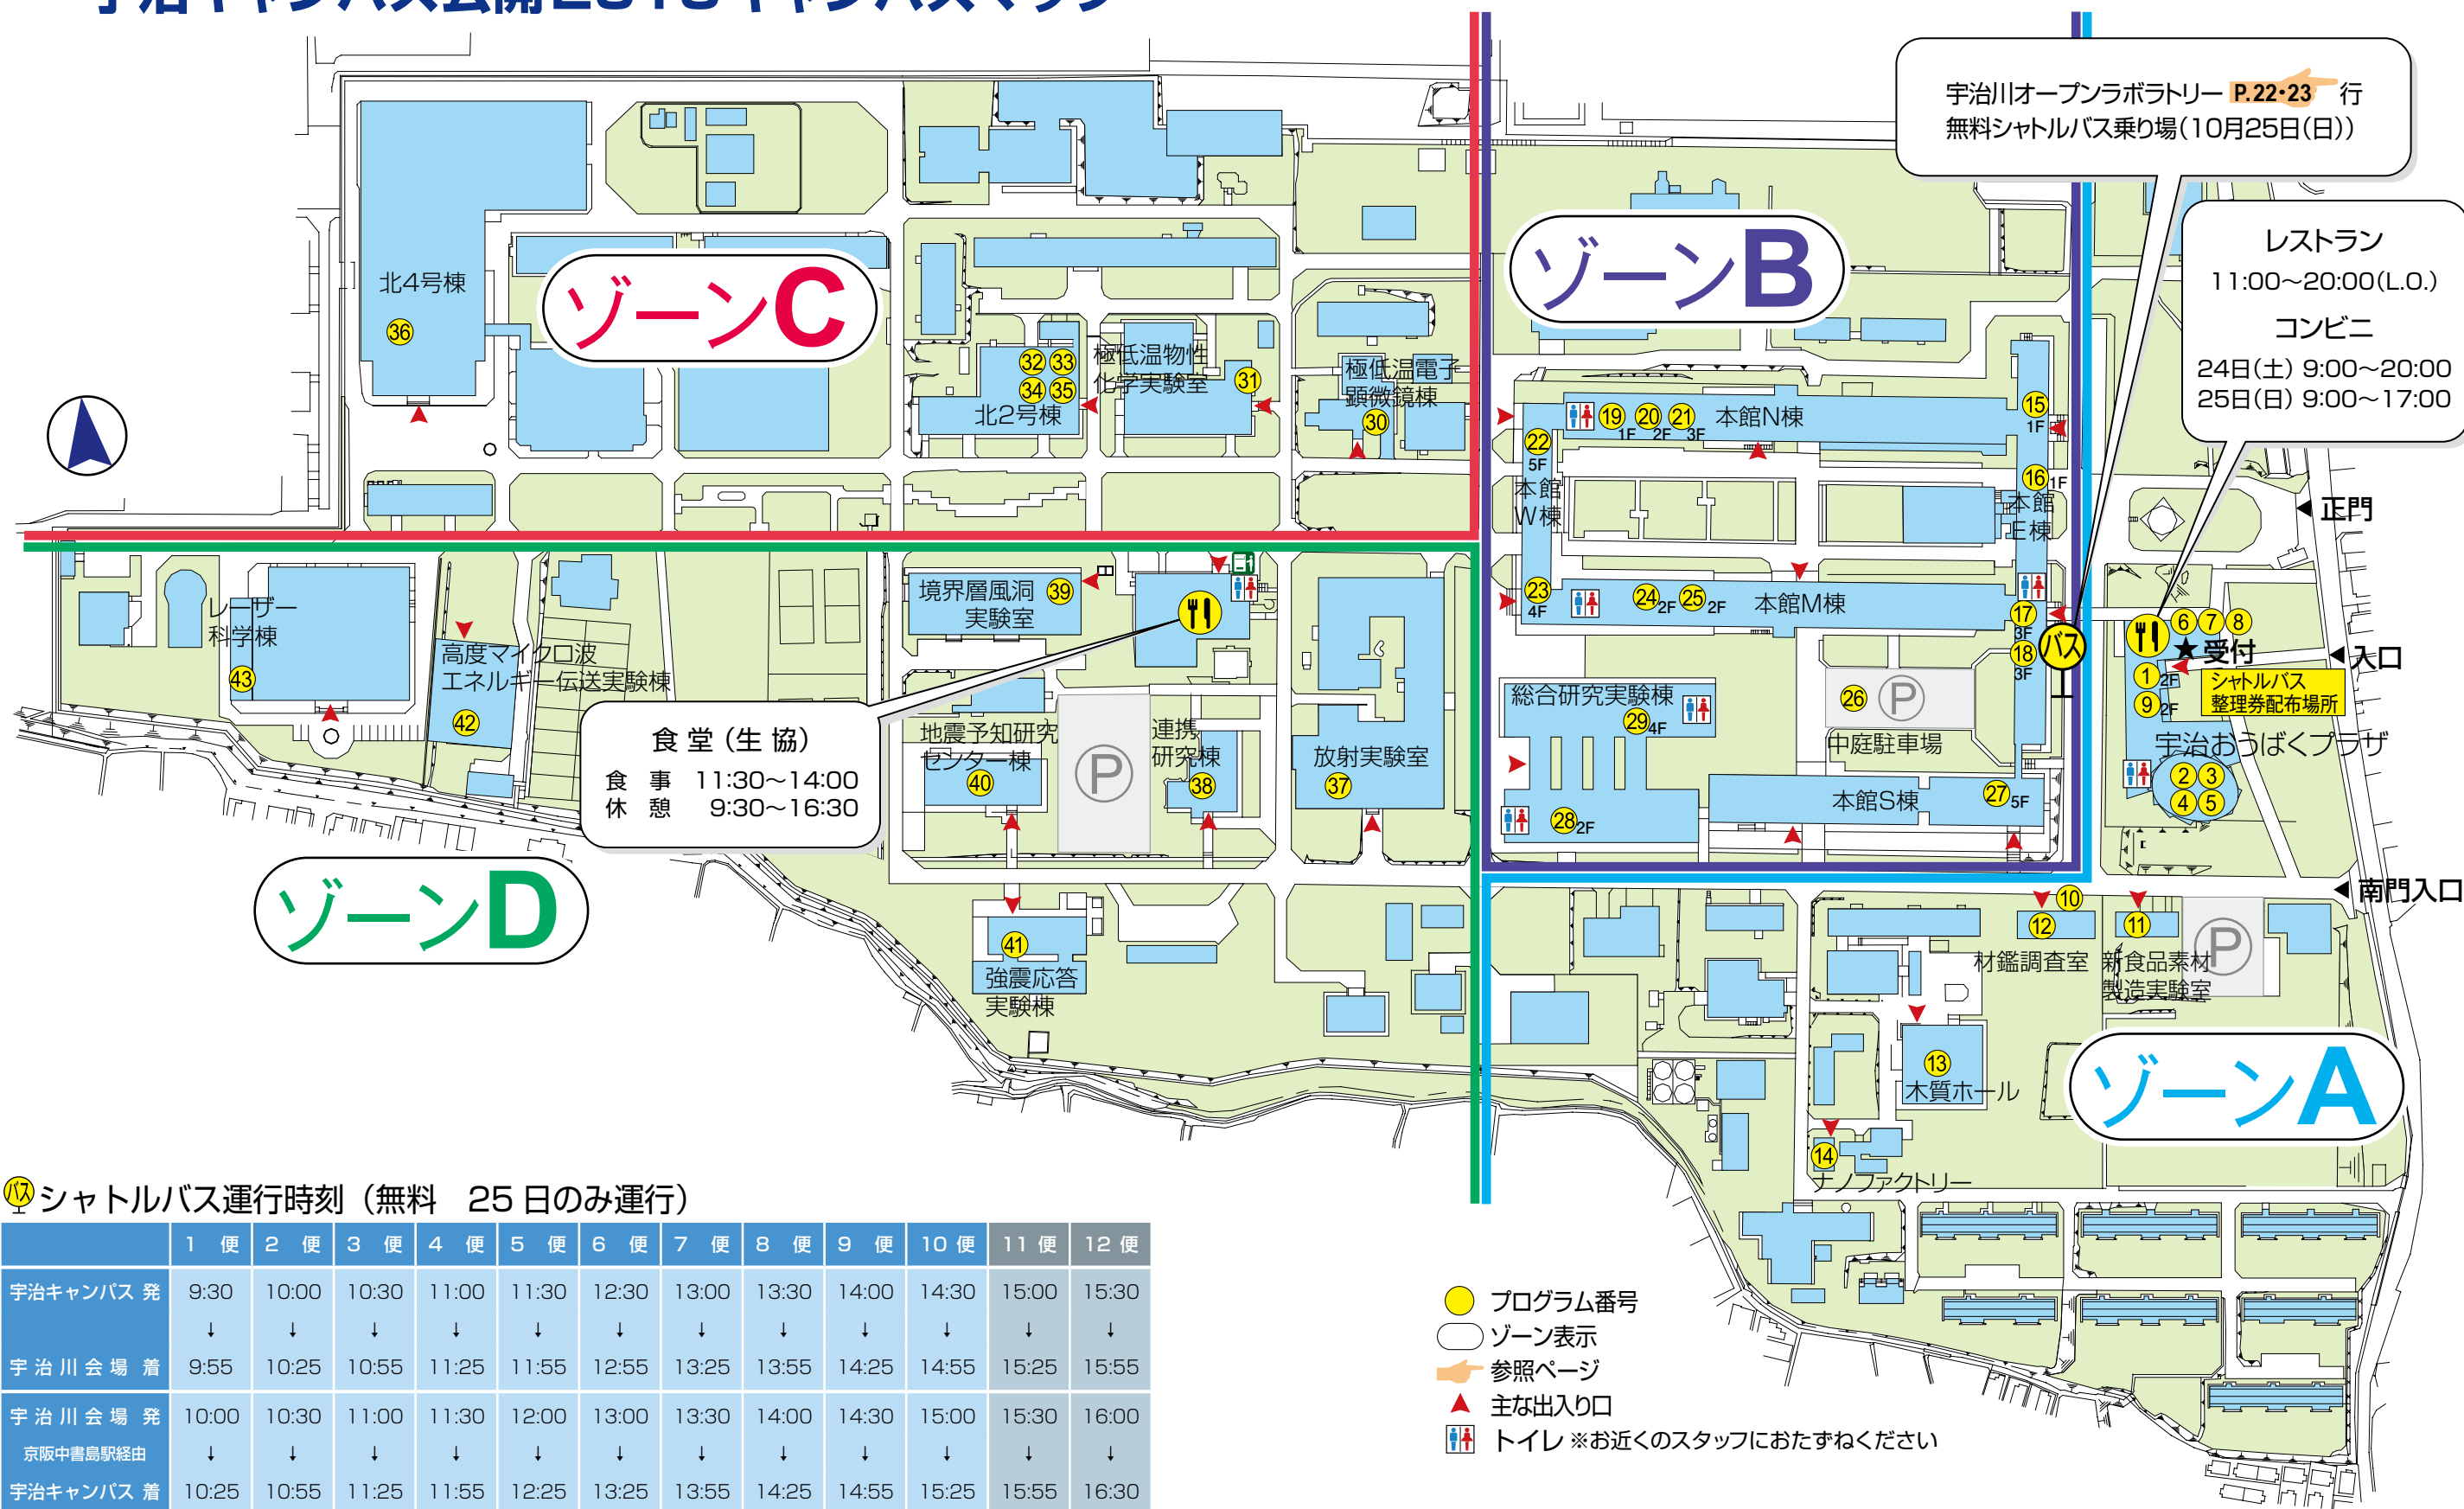

宇治キャンパス公開2015 キャンパスマップ

シャトルバス運行時刻(無料 25日のみ運行)

	1便	2便	3便	4便	5便	6便	7便	8便	9便	10便	11便	12便
宇治キャンパス 発	9:30	10:00	10:30	11:00	11:30	12:30	13:00	13:30	14:00	14:30	15:00	15:30
宇治川会場 着	9:55	10:25	10:55	11:25	11:55	12:55	13:25	13:55	14:25	14:55	15:25	15:55
宇治川会場 発	10:00	10:30	11:00	11:30	12:00	13:00	13:30	14:00	14:30	15:00	15:30	16:00
京阪中書島駅経由	↓	↓	↓	↓	↓	↓	↓	↓	↓	↓	↓	↓
宇治キャンパス 着	10:25	10:55	11:25	11:55	12:25	13:25	13:55	14:25	14:55	15:25	15:55	16:30

※受付にて整理券を配布します。(宇治キャンパス、宇治川とも乗車定員になり次第配布終了。)
なお、11便、12便はキャンパス間移動用ですので、乗車されましても体験のラボは終了しています。