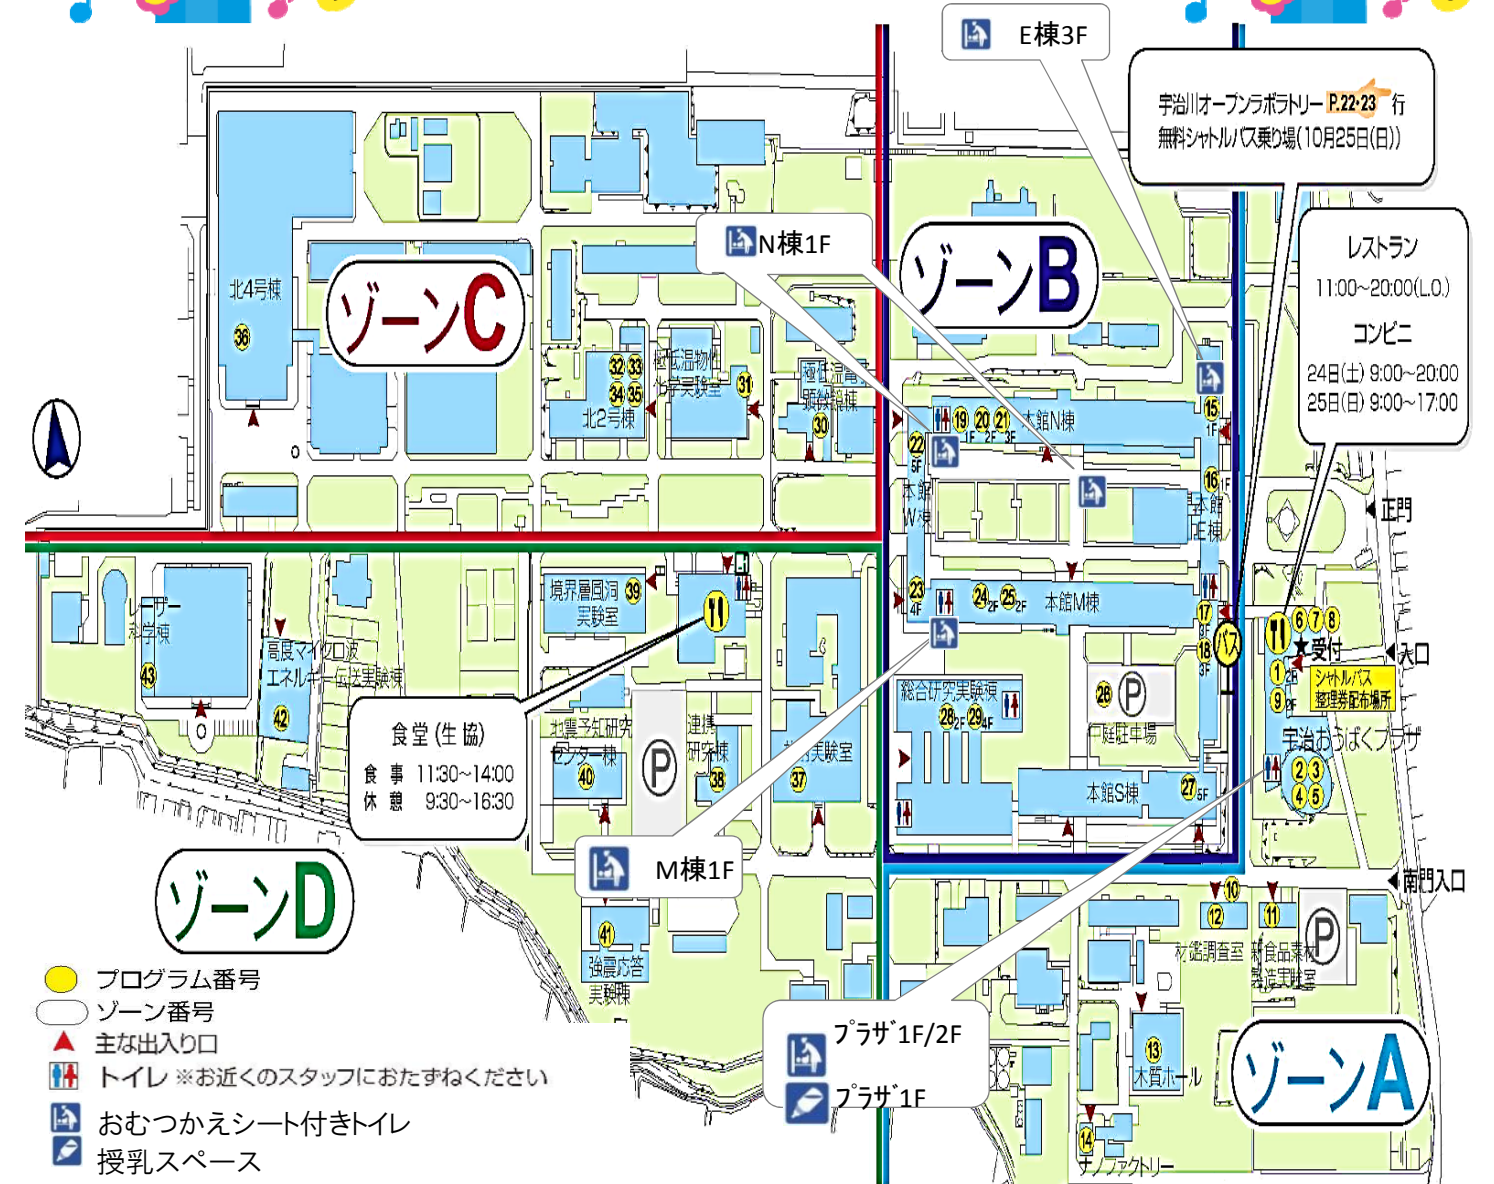

### 31 低温の世界をしてみよう

きょくていおんぶつせいかがかじっけんしつ  
♪ 極低温物性化学実験室

(土) 13:00~16:30

小