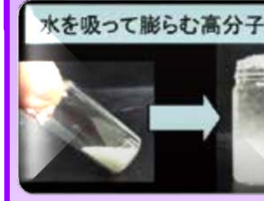

6 放射線を見る

♪宇治おうばくプラザ1階セミナー室3

(土)(日) 10:00~16:00

小

8 磁石で遊ぼう!

♪宇治おうばくプラザ1階セミナー室5

(土) 9:30~16:30
(日) 13:00~16:30

幼 小

11 食べ物のマイクロ構造解析

♪新食品素材製造実験室

(日) 9:30~16:30

小

13 昆虫の微生物に対する反応

♪木質ホール3階

(土) 15:30~16:30
(日) 11:00~12:00
14:30~15:30

小学3年生以上

15 地すべり再現試験

♪本館E棟1階E107D号室

(土)(日) 10:00~16:00

小

17 斜面災害をもっと知る

♪本館E棟3階特別会議室

(土)(日) 10:00~16:00

幼 小

7 有機化合物を光らせよう!

♪宇治おうばくプラザ1階セミナー室4

(土)(日) 13:00~16:30

小

9 サバイバルクイズ

♪宇治おうばくプラザ2階防災研ブース

(土)(日) 9:30~16:30

小

12 木材の標本展示

♪材鑑調査室

(土) 10:00~12:00
13:00~16:00
(日) 13:00~16:00

幼 小

14 ナノファイバーにさわろう!

♪ナノファクトリー

(土) 10:00、13:00、15:00
(日) 10:00

幼 小

16 来て・みて・感じて 水資源

♪本館E棟1階E114N号室

(土) 9:30~16:30
(日) 9:30~16:00

小

18 ペーパークラフト地震学

♪本館E棟3階正面玄関

(土)(日) 13:00~16:30

小

20 身近な食べ物からDNAを取り出そう

♪本館N棟2階N273E号室

(土)(日) 9:30~16:30

※一部要整理券※
整理券配布 午前の部 9時30分~
午後の部 12時00分~

小

22 LEGOで作ろう「核融合炉」FINAL

♪本館W棟5階W501E号室

(土)(日) 9:30~16:30

幼 小

24 海洋化学の最前線

♪本館M棟2階M254C号室

(土)(日) 9:30~16:30

小

26 飛ばせ気球! 見つめろ地球!

♪中庭駐車場

(土)(日) 11:00, 14:00

幼 小

28 生命科学とスパコン

♪総合研究実験棟2階CB206号室

(土)(日) 13:00~16:30

幼 小

30 電子顕微鏡で見る原子の世界

♪極低温電子顕微鏡棟1階

(土)(日) 13:00~16:30

小

21 タンパク質の構造を見る

♪本館N棟3階N371号室

(土)(日) 9:30~16:30

小

23 カラフル色素の世界

♪本館W棟4階W413C号室

(土) 9:30~16:30
(日) 13:30~16:30

※小学生以下は
おとなといっしょに参加ください。

幼 小

25 身のまわりの高分子材料

♪本館M棟2階M262C号室

(土) 9:30~16:30
(日) 13:00~16:30

小

27 宇治キャンパスお天気探検

♪本館S棟5階S507D号室

(日) 9:30~16:30

幼 小 工作は小学3年生以上

29 宇宙を覗いてみよう

♪総合研究実験棟4階HW407号室

(土)(日) 13:00~16:30

幼 小

★かんばんの
ぼくたちが
めじるしだよ★