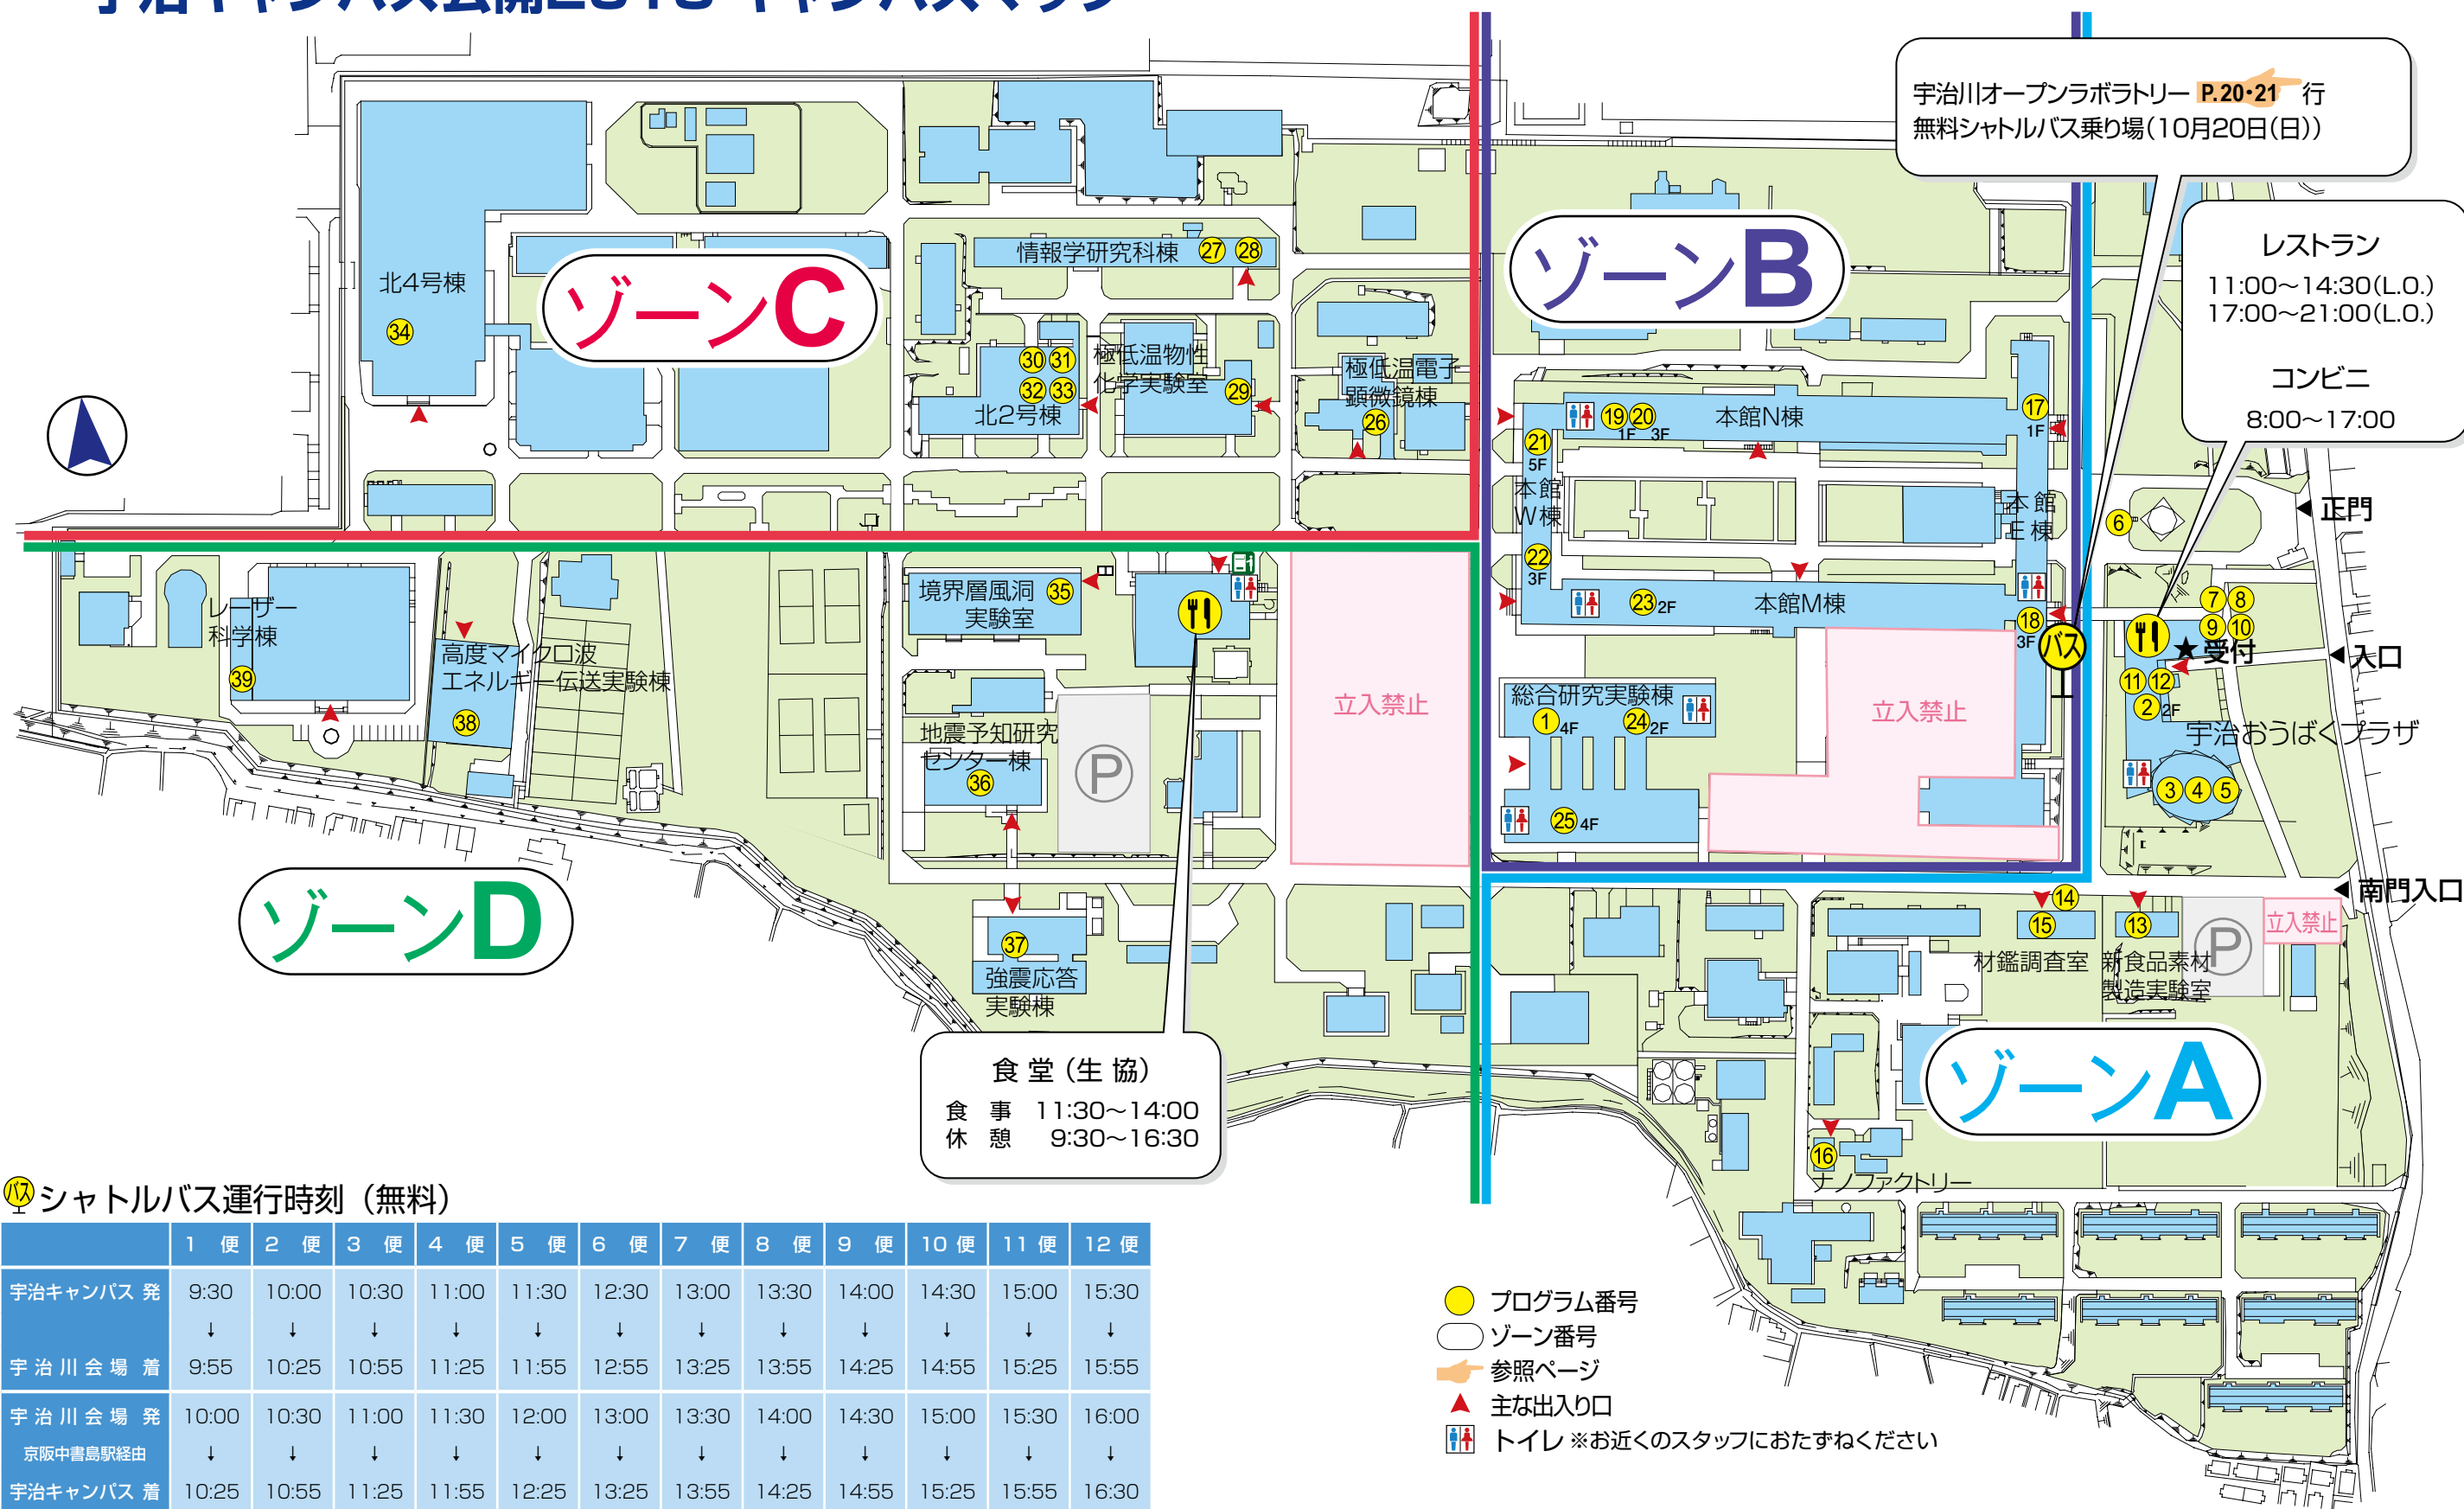

宇治キャンパス公開2013 キャンパスマップ

シャトルバス運行時刻 (無料)

	1便	2便	3便	4便	5便	6便	7便	8便	9便	10便	11便	12便
宇治キャンパス 発	9:30	10:00	10:30	11:00	11:30	12:30	13:00	13:30	14:00	14:30	15:00	15:30
宇治川会場 着	9:55	10:25	10:55	11:25	11:55	12:55	13:25	13:55	14:25	14:55	15:25	15:55
宇治川会場 発	10:00	10:30	11:00	11:30	12:00	13:00	13:30	14:00	14:30	15:00	15:30	16:00
京阪中書島駅経由	↓	↓	↓	↓	↓	↓	↓	↓	↓	↓	↓	↓
宇治キャンパス 着	10:25	10:55	11:25	11:55	12:25	13:25	13:55	14:25	14:55	15:25	15:55	16:30

※受付にて整理券を配布します

- プログラム番号
- ゾーン番号
- 参照ページ
- ▲ 主な出入口
- ♿ トイレ ※お近くのスタッフにおたずねください